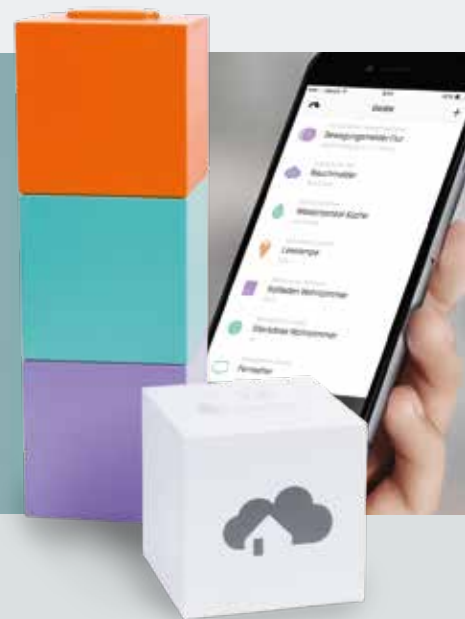

MIT SICHERHEIT DIE RICHTIGE ENTSCHEIDUNG, EGAL OB NEUBAU ODER RENOVIERUNG

Wer neu baut oder grundlegend modernisiert, investiert in die Zukunft und weiß: Nur eine Lösung, die sich über viele Jahre bewährt, macht sich unterm Strich bezahlt. Garagentore von Teckentrup stehen nicht nur für höchste Zuverlässigkeit, sondern auch für hochmoderne Technik, Design, Sicherheit und hervorragenden Service.

Dank vieler technischer Vorzüge, modernster Sicherheitsausstattung und zukunftsorientierten Energiekonzepten (z. B. LED-Beleuchtung, modernste Antriebe) sind Sie immer auf der Höhe der Zeit und bestens aufgestellt für die Zukunft.

IHR GARAGENTOR WIRD SMART

Egal ob Sie mit Smart Home starten wollen oder Ihr Garagentor in eine bestehende Smart Home Umgebung einbinden wollen, wir bieten Ihnen eine zukunftssichere Investition. Denn wir haben ein einfaches und flexibles Konzept entwickelt, das als modulare Lösung mit den gängigen Smart Home Systemen kompatibel ist und sich leicht integrieren lässt. **Smart Home wie es sein sollte: Einfach. Intelligent. Flexibel.**

Ihre Vorteile dieses Systems:

- Einfache Installation
- Leicht erweiterbar
- Rundum gut gesichert
- Bequeme Bedienung per Smartphone
- Steuerung Ihrer Smart Home-Lösungen über nur eine Plattform

CARTECK GARAGENTORE: SICHERHEIT UND KOMFORT

1 Fingerklemmschutz

Für sicheren Bedienkomfort

3 DIN Norm

Für einen sicheren Einbau und Mechanik

5 Neuer Antrieb

Für noch mehr Bedienkomfort und Sicherheit

2 Einbruchhemmung

TÜV-geprüft, erschwert Aufhebeln der Garage

4 10 Jahre Garantie*

Für einen reibungslosen Betrieb

6 LED-Beleuchtung

Für perfektes Licht in Ihrer Garage

*Aktuelle Garantiebedingungen: <https://www.teckentrup.biz/downloadcenter>

INKLUSIVE CARTECK DRIVE⁺ 500 :